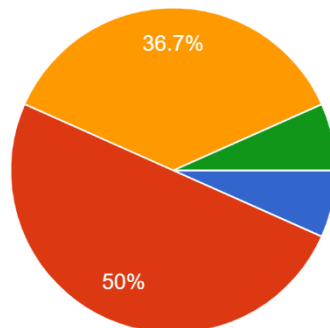

## 令和5年度(2023年度) 学校評価【保護者】

Google Forms による回答

1 子どもは楽しく学校へ行っています。

30 件の回答

- 当てはまる
- やや当てはまる
- あまり当てはまらない
- まったく当てはまらない

2 子どもは学習の基礎基本が身についています。

30 件の回答

- よく当てはまる
- やや当てはまる
- あまり当てはまらない
- まったく当てはまらない

3 子どもは家庭学習の習慣が身についています。(塾等の学習を含む)

30 件の回答

- よく当てはまる
- やや当てはまる
- あまり当てはまらない
- まったく当てはまらない

4 子どもは生活の中で時刻を守り、身の周りの整理整頓ができています。

30件の回答

- よく当てはまる
- やや当てはまる
- あまり当てはまらない
- まったく当てはまらない

5 子どもは進んであいさつや返事を返すことができます。

30件の回答