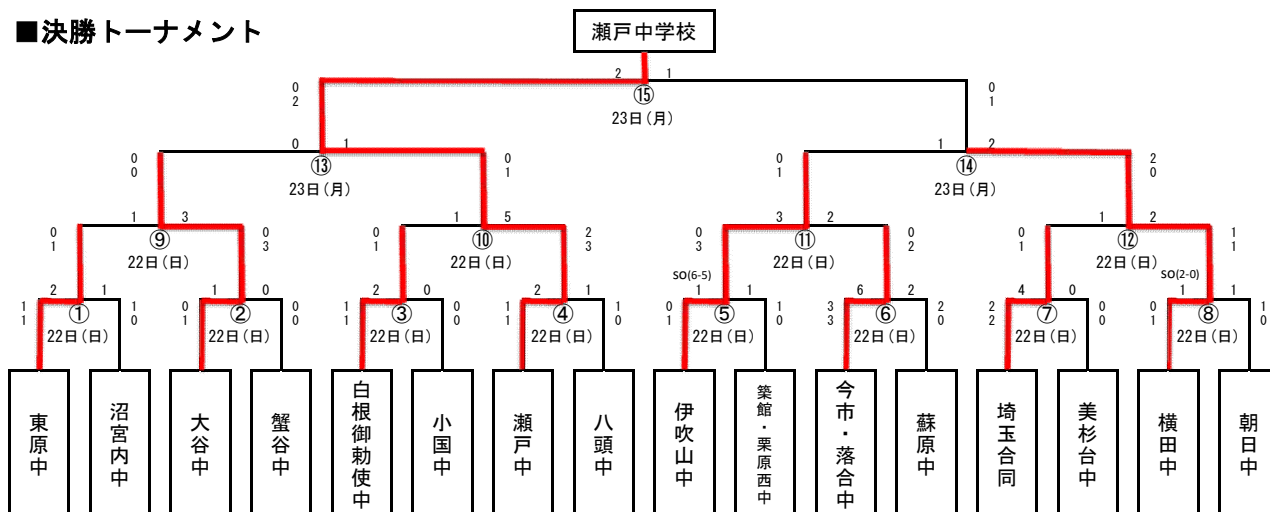

第51回全日本中学生ホッケー選手権大会 組合せ表

【男子の部】

■決勝トーナメント

■予選リーグ

A組	B組	C組	D組	E組	F組	G組	H組
1 八頭中	1 香川合同	1 白根巨摩中	1 小国中	1 玖珂・麻里布中	1 白根御勅使中	① 那加中	1 蒲生野中
2 織田中	2 石動中	2 彦根南中	2 篠山・丹南中	2 栗原西中	2 沼宮内中	2 瑞穂中	② このえ緑陽中
③ 埼玉合同	③ 川口中	③ 朝日中	③ 横田中	③ 東原中	③ 伊吹山中	3 大沢中	3 清水中

【女子の部】

■決勝トーナメント

■予選リーグ

a組	b組	c組	d組	e組	f組	g組	h組
1 彦根南中	1 赤穂中	1 羽衣学園中	① 伊吹山中	1 沼宮内中	1 愛媛合同	① 大谷中	1 川口中
2 瀬戸中	② 蘇原中	② 小国中	2 那加中	② 埼玉合同	2 蟹谷中	2 瑞穂中	2 朝日中
③ 築館・栗原西中	3 今市・落合中	3 白根御勅使中	3 美杉台中	3 織田中	③ 横田中	3 八頭中	③ 東原中