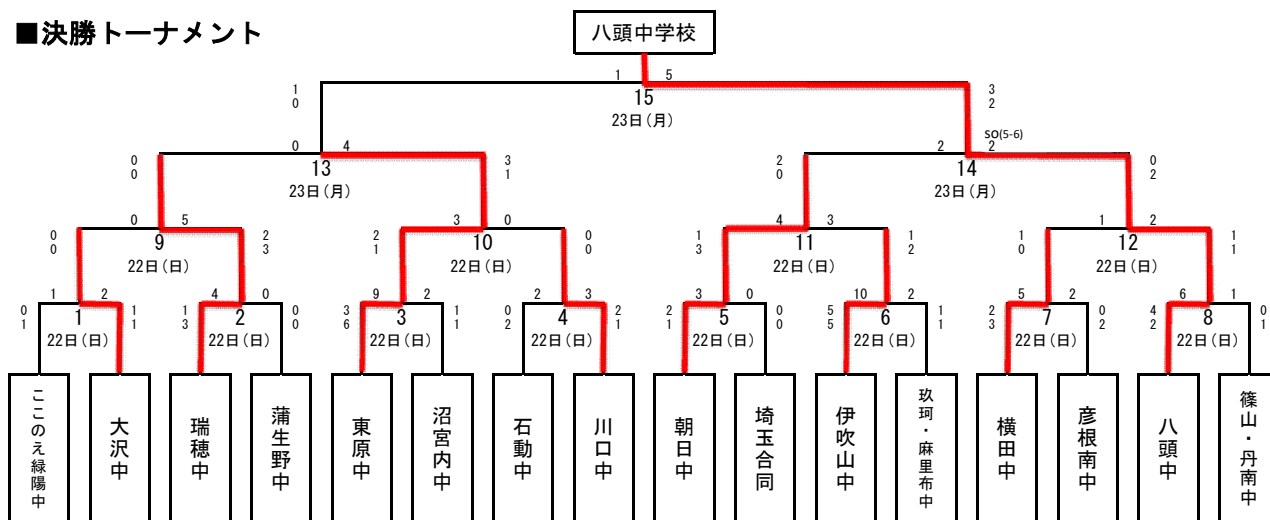

第51回全日本中学生ホッケー選手権大会 組合せ表

【男子の部】

■決勝トーナメント

■予選リーグ

A組	B組	C組	D組	E組	F組	G組	H組
1 八頭中	1 香川合同	1 白根巨摩中	1 小国中	1 玖珂・麻里布中	1 白根御勅使中	① 那加中	1 蒲生野中
2 織田中	2 石動中	2 彦根南中	2 篠山・丹南中	2 栗原西中	2 沼宮内中	2 瑞穂中	② このえ緑陽中
③ 埼玉合同	③ 川口中	③ 朝日中	③ 横田中	③ 東原中	③ 伊吹山中	3 大沢中	3 清水中

【女子の部】

■決勝トーナメント

■予選リーグ

a組	b組	c組	d組	e組	f組	g組	h組
1 彦根南中	1 赤穂中	1 羽衣学園中	① 伊吹山中	1 沼宮内中	1 愛媛合同	① 大谷中	1 川口中
2 瀬戸中	② 蘇原中	② 小国中	2 那加中	② 埼玉合同	2 蟹谷中	2 瑞穂中	2 朝日中
③ 築館・栗原西中	3 今市・落合中	3 白根御勅使中	3 美杉台中	3 織田中	③ 横田中	3 八頭中	③ 東原中