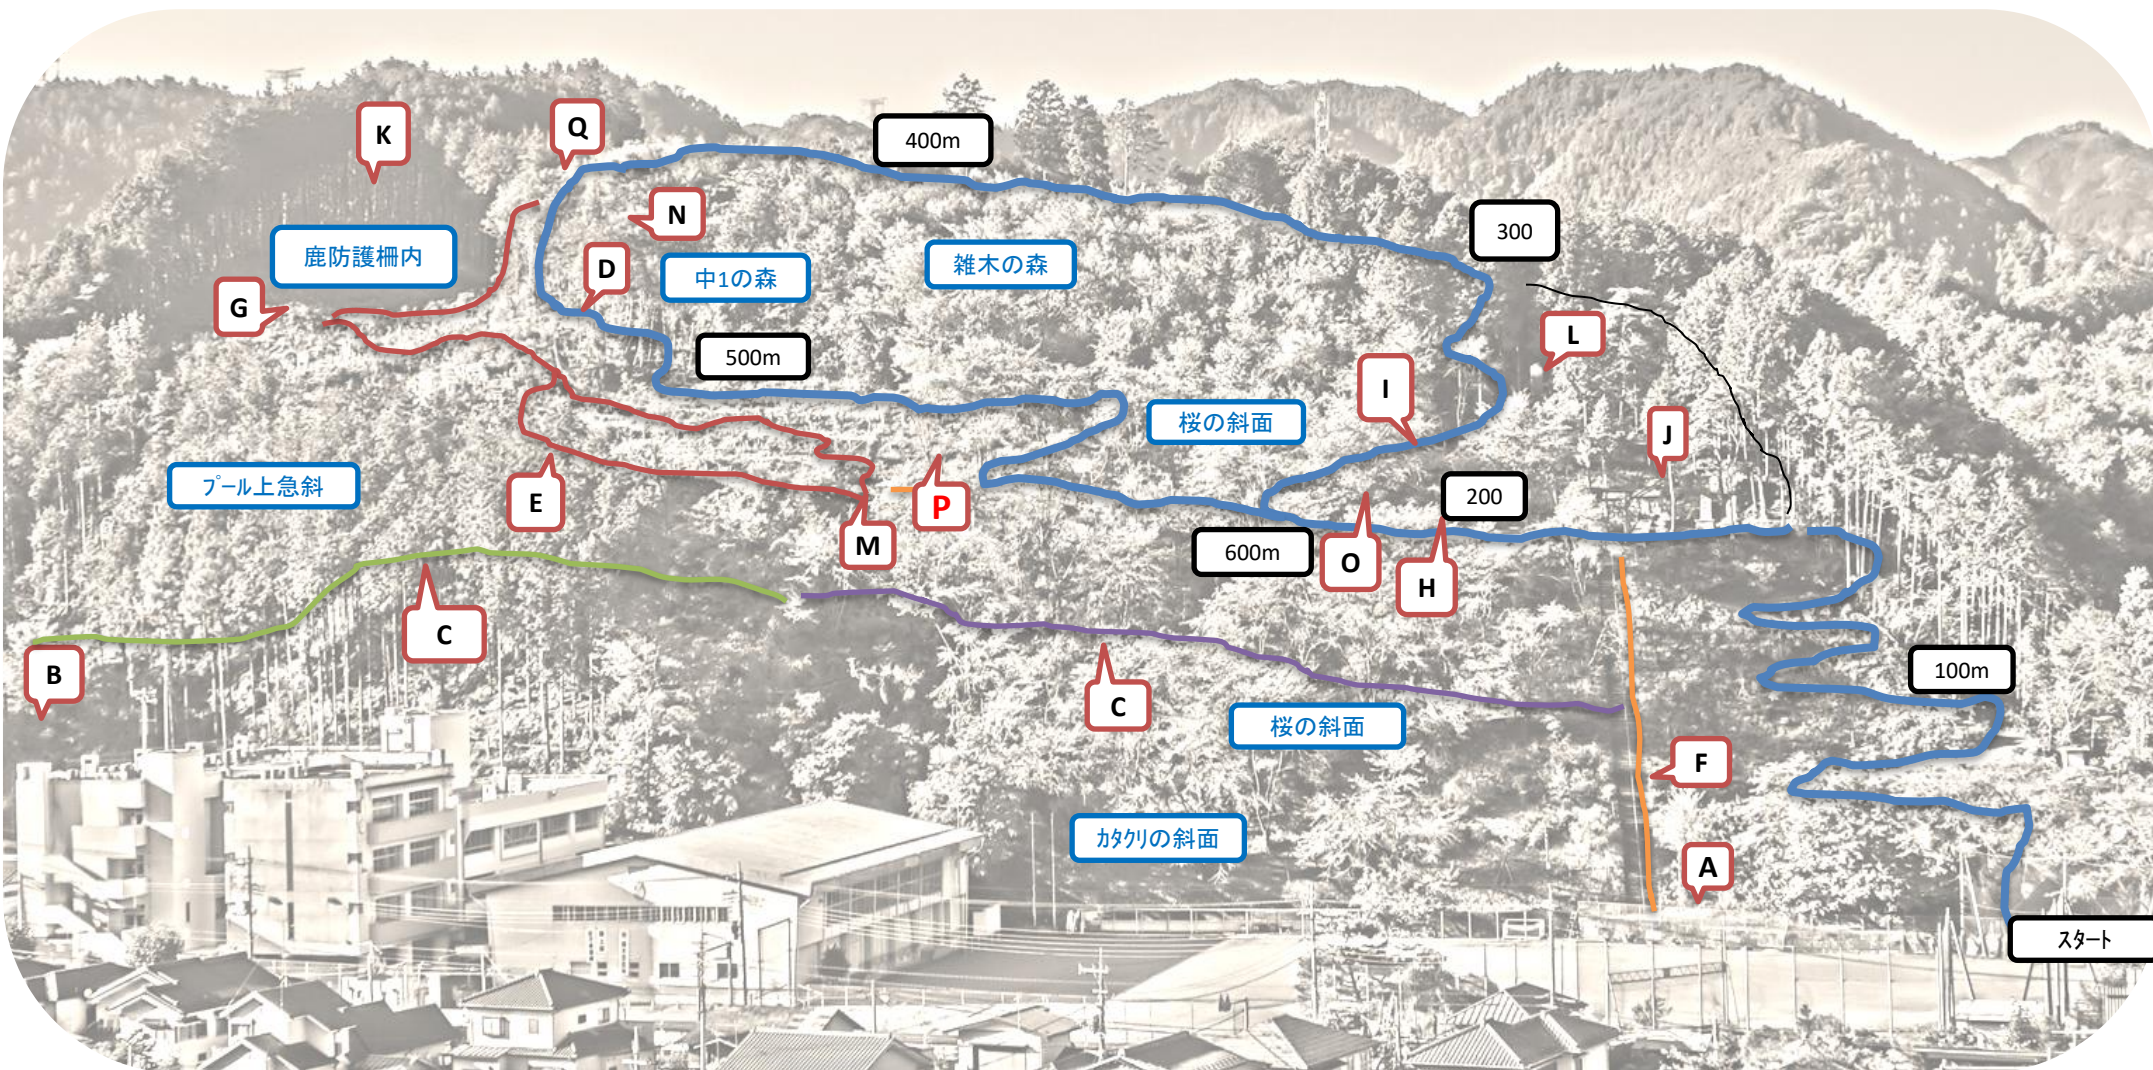

# 原市場の森マップ

原市場の森を育てる会 発行

令和4年10月13日

原中 1年生 森の授業

A:塚越夕草花の句碑  
B:小見山ツツ園  
C:真平新道  
D:高野新道

E:岡部新道  
F:石段  
G:シダレザクラの丘  
H:作業小屋

I:吉川ロード  
J:原市場神社  
K:原市場の森・最高点  
L:忠魂碑

M:鹿防護柵入口  
N:ヤマネ巣箱の森  
O:小久保ツツ園  
P:渡部平(だいら)

Q:気持ちの良い、尾根のベンチ